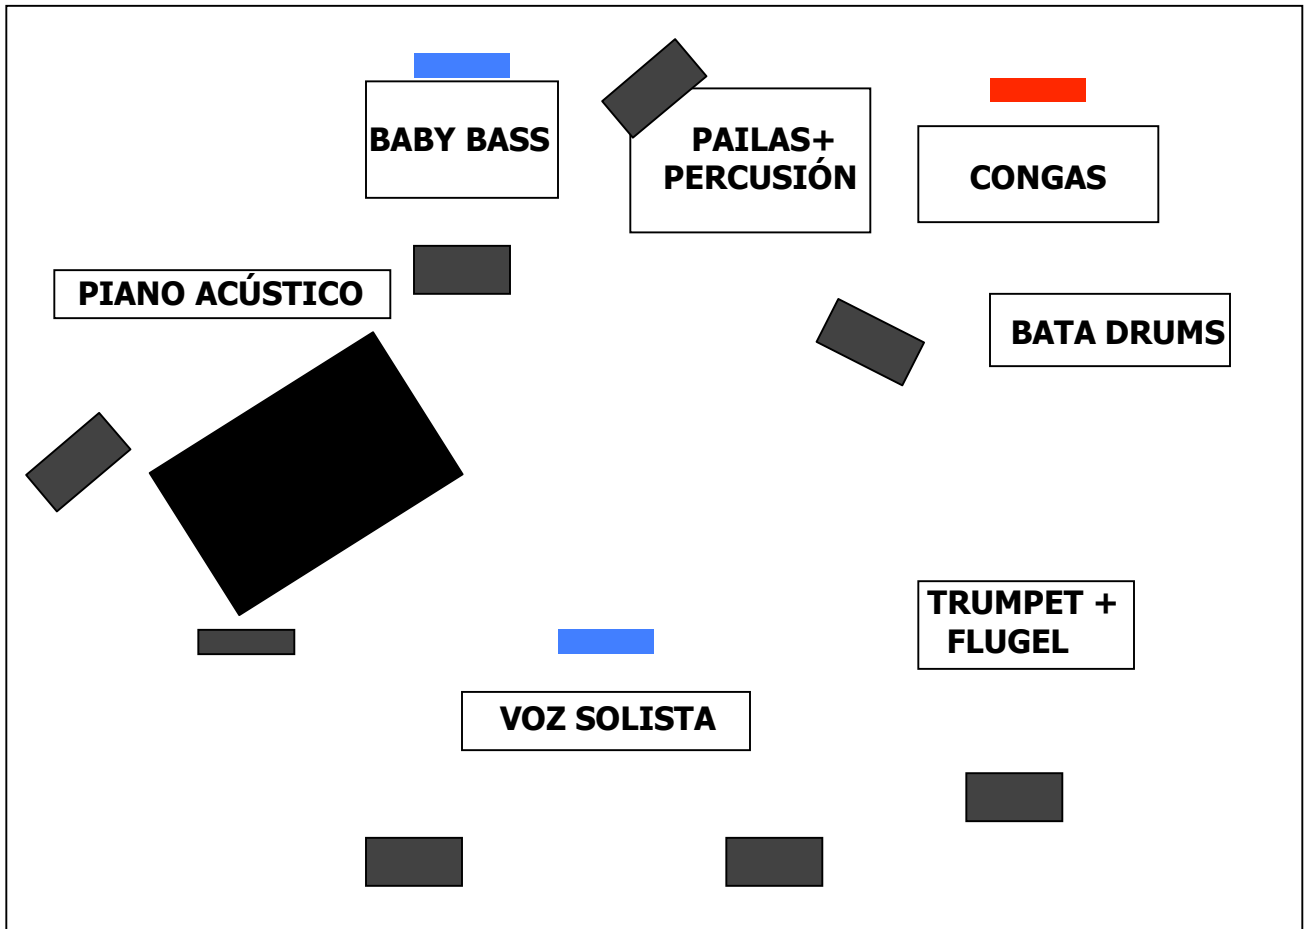

- LISTADO DE CANALES

<u>CANAL</u>	<u>INSTRUMENTO</u>	<u>MICROFONO</u>	<u>DINAMICOS</u>
1	PIANO L	NEUMANN 140	COMPRESOR
2	PIANO R	NEUMANN 140	COMPRESOR
3	BABY BASS	D.I BOX	
4	PAILAS L	SHURE SM-57	
5	PAILAS R	SHURE SM-57	
6	AMB PERC 1	AKG 414	
7	CONGA L	SNHS 421	
8	CONGA R	SNHS 421	COMPRESOR
9	BATA L	SNHS 421	COMPRESOR
10	BATA R	SNHS 421	COMPRESOR
11	BONGÓ	SHURE SM-57	COMPRESOR
12	AMB PERC 2	AKG 414	COMPRESOR
13	TROMPETA	SNHS 421	COMPRESOR
14	FLUGEL	SNHS 421	COMPRESOR
15	VOX SOLISTA	SHURE SM-58	
16	VOX CONGA	SHURE SM-58	

ROSAZUL

Plaça Julio Gonzalez 8, baixos 08005 Barcelona
Tel. 932 240 117 Fax 932 240 118 Mòv 655 170 854
promo@rosazul.com <http://www.rosazul.com>

STAGE PLAN

PÚBLICO

- **MONITOR**
- **SILLA SIN BRAZOS**
- **BANQUETA TIPO BARRA BAR**

ROSAZUL

Plaça Julio Gonzalez 8, baixos 08005 Barcelona
Tel. 932 240 117 Fax 932 240 118 Mòv 655 170 854
promo@rosazul.com <http://www.rosazul.com>